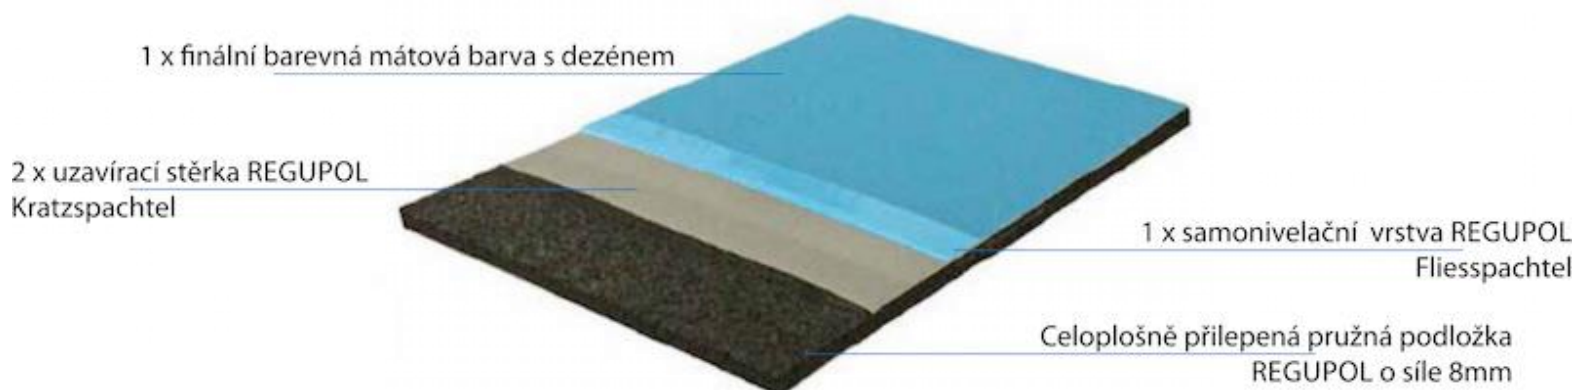

# Parametry sportovní podlahy

Věříme, že alfou i omegou každé sportovní haly je její povrch. Pro naši halu jsme zvolili antivibrační povrch **REGUPOL Regugym PU** tloušťka 8 + 2 mm na dřevěném roštu, který je vhodný pro extrémní zátěž a zároveň svojí pružností chrání klouby sportovců.

Jedná se o sportovní univerzální povrch vícevrstvý, kde spodní vrstva je pružná podložka v síle 8mm černé barvy. Ta je přilepena na OSB desku dřevěného roštu. Na ní jsou nanášeny po vrstvách samonivelační stěrky ve třech vrstvách o síle cca 2mm. Tím vznikne bezespárová sportovní plocha o celkové síle 10mm.